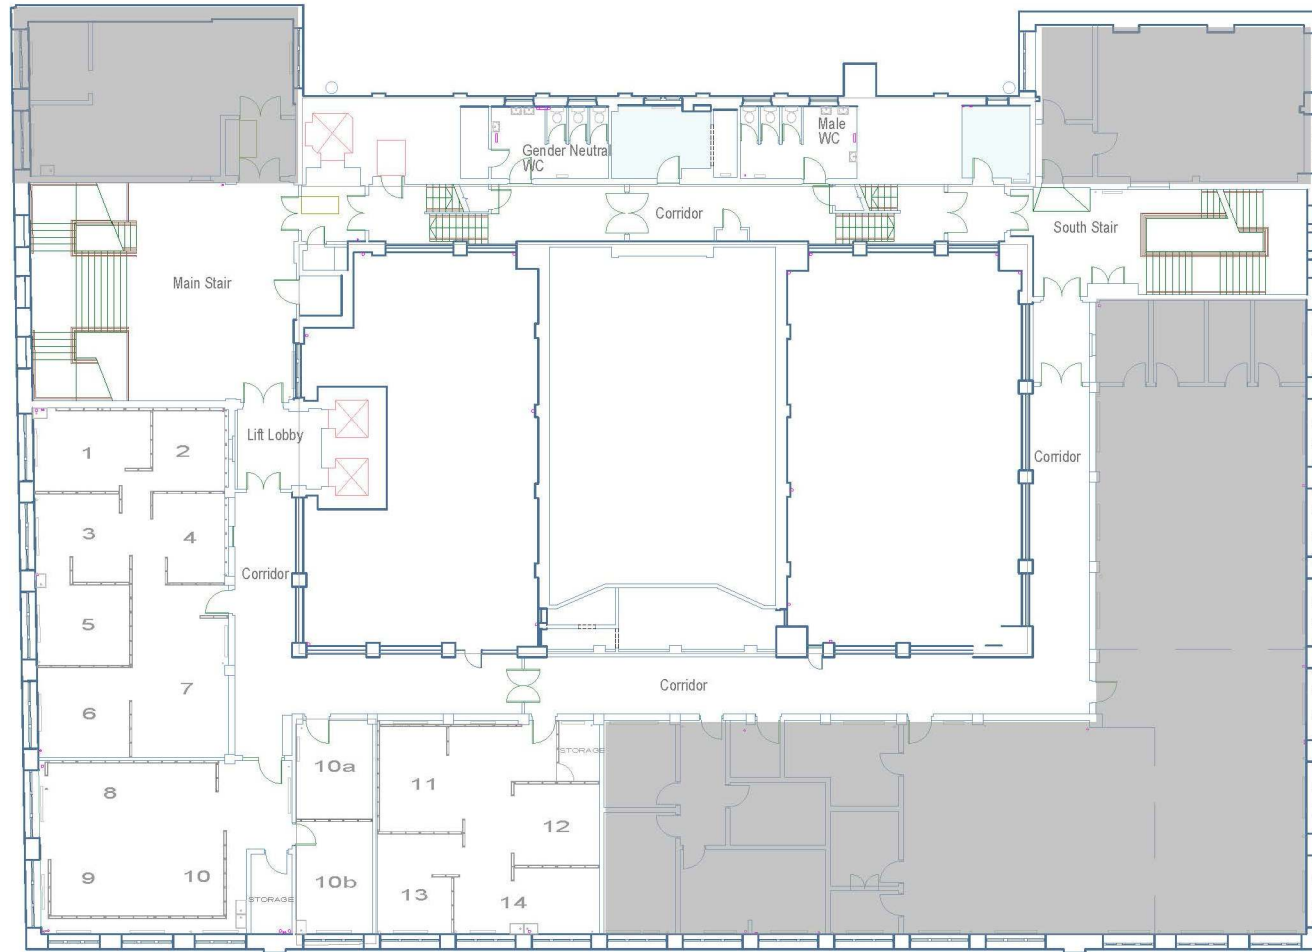

FOURTH FLOOR

Landing	Amy Blackbourne	P&P
1.	Anna Jack	P&P
2.	Ziqing Shu	SEA
3.	Amy Blackbourne	P&P
4.	S. Yang	FAP
5.	Ruth Babington	P&P
6.	Joe Gelder	FAP
7.	Alice McCool Howie	P&P
8.	Ines Hügler	P&P
9.	Varvara Yurenko	P&P
10a.	Jess Pickering	SEA
10b.	Holly Orr	SEA
11.	Thea Crawford	P&P
12.	Arabella Goff	P&P
13.	Jessie McInroy	FAP
14.	Alice Carter	FAP